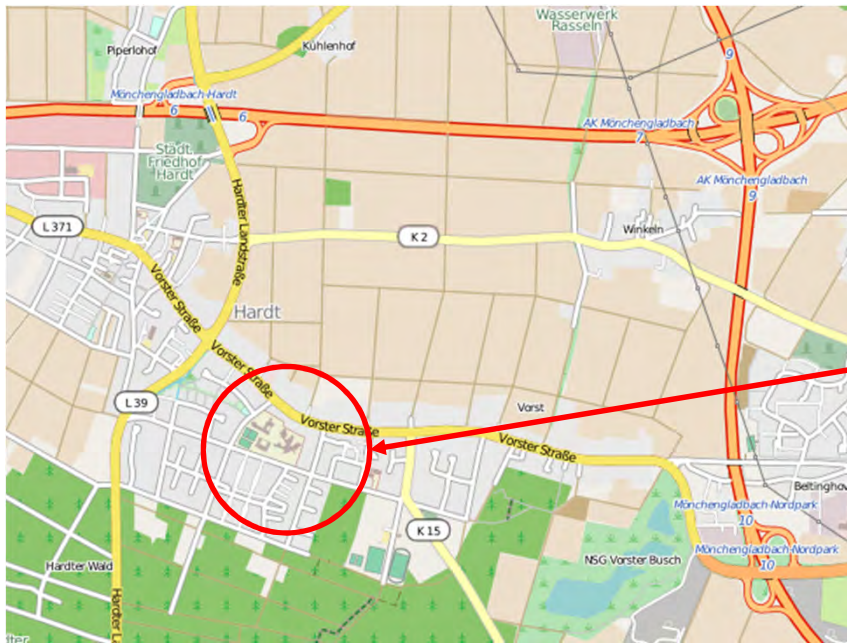

Schießstand Gesamtschule Hardt, Vossenbäumchen 50, 41169 Mönchengladbach

BAB 52 Ausfahrt Nr. 6 „Mönchengladbach Hardt“, aus Richtung Düsseldorf kommend rechts, auf die Hardter Landstraße. An der Ampel links, in Richtung Mönchengladbach-Zentrum auf die Vorster Straße. Nächste rechts „Vossenbäumchen“. Nach 80m befindet sich auf der linken Seite ein Tor, Parktaschen daneben. Geradeaus der Laterne Schiessstand folgen und den Kellerabgang nutzen.

(Quelle: Openstreetmap)